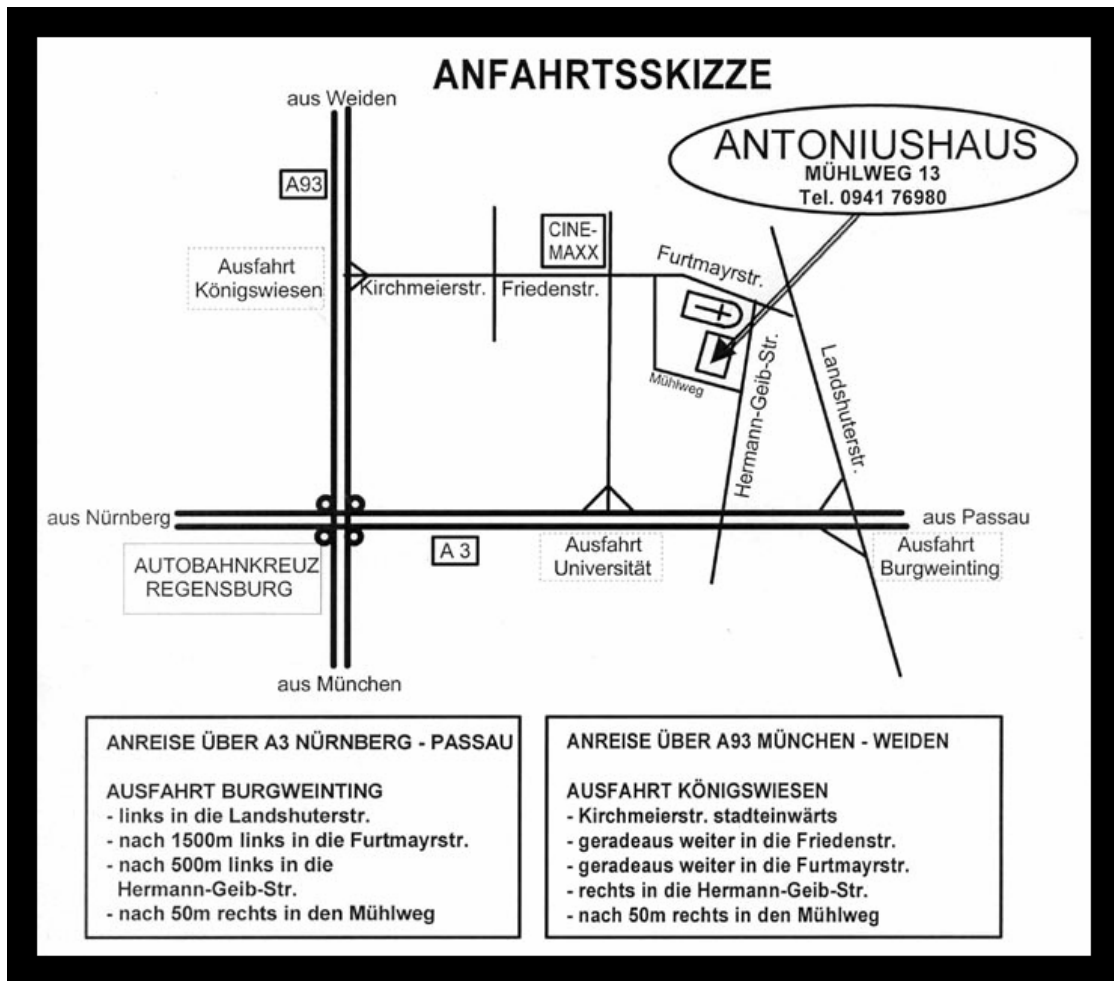

SC BAVARIA REGENSBURG VON 1881

1. Regensburger Bavaria Jugend Open

mit Rapidwertung der Bayerischen Schachjugend
und OSJ-Cup Wertung der Schachjugend Oberpfalz

ANMELDUNG

Name	
Vorname	
Geburtsjahr	
Altersklasse	
Verein	
Bundesland	
Schachbezirk in Bayern	

Bitte für jeden Teilnehmer ein eigenes Formular ausfüllen und bei der Anmeldung abgeben.

Parkplätze direkt am Antoniushaus, im Mühlweg sowie an der nahegelegenen städtischen Berufsschule II, Alfons-Auer-Straße in ca. 300 m Entfernung

Anreise mit der Bahn zum Hauptbahnhof Regensburg

Ausgang Regensburg Arcaden – Friedensstraße dann nach links Richtung CineMaxX, weiter geradeaus in die Furthmayerstr. Die Straße überqueren und von der Furthmayerstraße in den Mühlweg abzweigen. Entfernung ca. 800 m